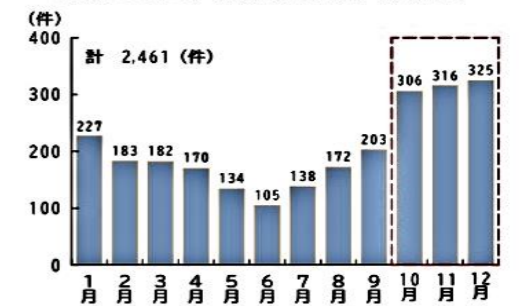

月別の死亡事故件数【薄暮時間帯】